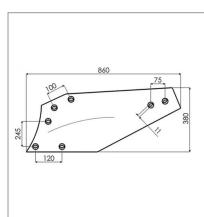

## Versoir droit 14" c14s cylindrique acier triplex adaptable Grégoire et Besson173404

Référence : P3A3140181

Caractéristiques	
Longueur (mm)	860 mm
Référence OEM	173404
Epaisseur (mm)	7 mm
Modèle	C14S
Entraxe (mm)	120 - 245 - 100 - 75 mm
Sens	Droit
Type	Versoir
Taille du corps (pouce)	14 pouce
Types de produits	VERSOIR CHARRUE CYLINDRIQUE
Montage sur marque	GREGOIRE & BESSON
Type d'acier	Triplex
Origine/adaptable	Adaptable
Type de corps	Cylindrique
Quantité dans conditionnement de vente	1
recherche WEB	Charrue