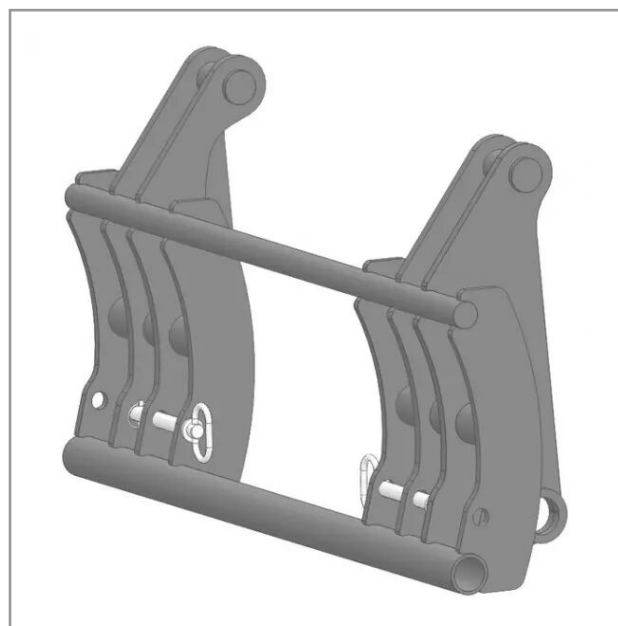

Interface chargeur schäffer skl833/euro

Référence : P2H10509578

Caractéristiques	
Modèle	API-TELES
Type	Accroche Télescopique
Types de produits	INTERFACE TELESCOPIQUE
Coté machine	SCHÄFFER SKL833
Coté outils	EURO
Quantité dans conditionnement de vente	1