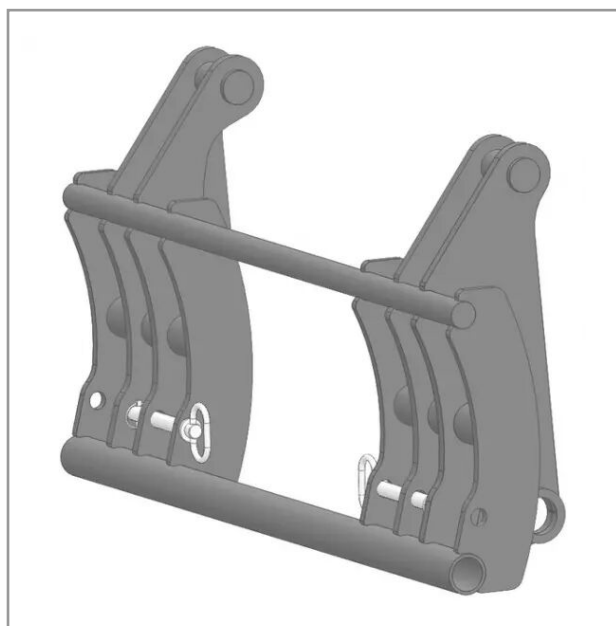

## Interface chargeur schäffer skl833/euro

Référence : P2H10509578

Nous vous remercions de votre compréhension et de votre coopération.

Caractéristiques	
Modèle	API-TELES
Type	Accroche Télescopique
Types de produits	INTERFACE TELESCOPIQUE
Coté machine	SCHÄFFER SKL833
Coté outils	EURO
Quantité dans conditionnement de vente	1