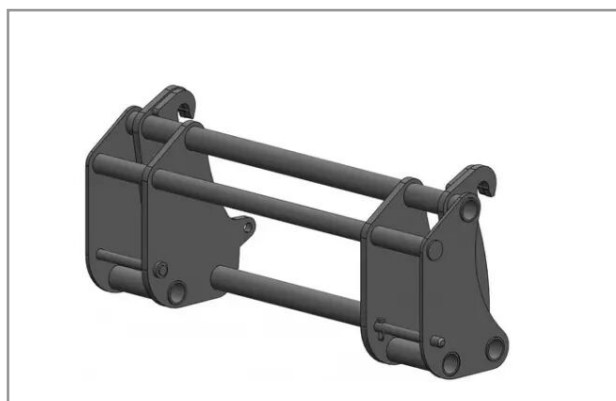

Avant la livraison de votre commande, nous vous rappelons que celle-ci peut-être effectuée par un camion porteur de 19 tonnes. Il est important de vérifier que vous avez la capacité d'accueillir ce type de véhicule sur une surface plane et d'assurer le déchargement de votre produit vous-même. Les livraisons ont lieu du Lundi au Vendredi entre 08h30 et 17h00, aucune livraison ne peut avoir lieu le week-end ou sur un jour férié

Ni le chauffeur, ni PROMODIS ne sont responsables du déchargement. En cas d'impossibilité de livraison, les frais de transport et de retour seront déduits de votre remboursement.

Aucune mise en route ne sera faite par le fabricant ou la société PROMODIS, merci de vous référer à la mise en route située dans le manuel d'utilisation

Nous vous remercions de votre compréhension et de votre coopération.

Caractéristiques	
Modèle	API-CF
Type	Accroche Frontal
Types de produits	INTERFACE FRONTALE
Coté machine	EURO
Coté outils	NORDSTEN
Quantité dans conditionnement de vente	1