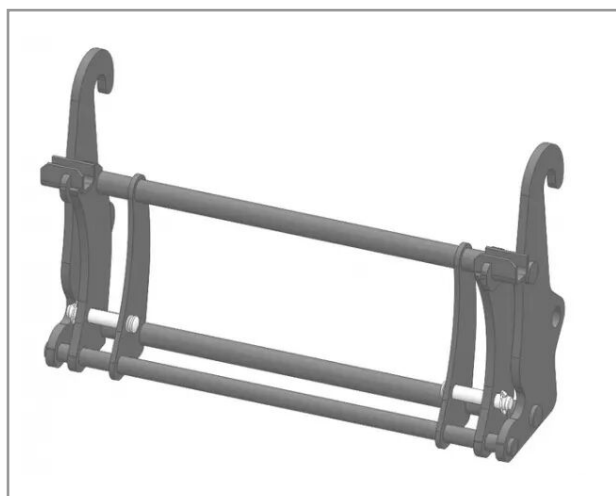

Interface chargeur dieci n°2/mailleux

Référence : P2H10510505

Détails

Interface chargeur class scorpion /manitou

Garantie : L'article est garanti pendant 12 mois à dater de la livraison contre tout défaut de matière et de fabrication à l'exclusion de tout dommage ayant pour origine une cause étrangère aux produits, tels que défaut d'entretien, entretien défectueux, accident, usure normale, ou tout autre incident ne provenant pas de notre fait. Notre garantie se limite au remplacement pur et simple dans le meilleur délai possible de toute pièce ou partie à propos de laquelle il est établi un vice au sens ci-dessus sans ouvrir droit à dommages et intérêts. Le remplacement ne se fera qu'après examen des pièces en cause.

Nous vous remercions de votre compréhension et de votre coopération.

Caractéristiques	
Modèle	API-TELES
Type	Accroche Télescopique
Types de produits	INTERFACE TELESCOPIQUE
Coté machine	DIECI N°2
Coté outils	MAILLEUX
Quantité dans conditionnement de vente	1