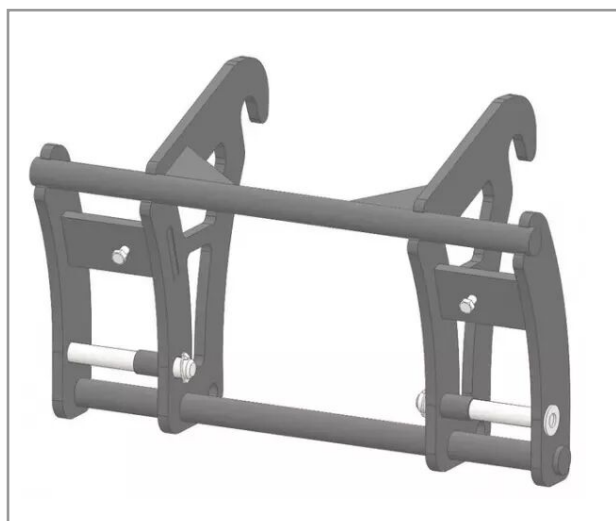

Interface chargeur jcb étroit/faucheur gris

Référence : P2H10512596

Détails

Interface chargeur kubota la 4/euro

Garantie : L'article est garanti pendant 12 mois à dater de la livraison contre tout défaut de matière et de fabrication à l'exclusion de tout dommage ayant pour origine une cause étrangère aux produits, tels que défaut d'entretien, entretien défectueux, accident, usure normale, ou tout autre incident ne provenant pas de notre fait. Notre garantie se limite au remplacement pur et simple dans le meilleur délai possible de toute pièce ou partie à propos de laquelle il est établi un vice au sens ci-dessus sans ouvrir droit à dommages et intérêts. Le remplacement ne se fera qu'après examen des pièces en cause.

Nous vous remercions de votre compréhension et de votre coopération.

Caractéristiques	
Modèle	API-TELES
Type	Accroche Télescopique
Types de produits	INTERFACE TELESCOPIQUE
Coté machine	JCB ETROIT
Coté outils	FAUCHEUX AM
Quantité dans conditionnement de vente	1