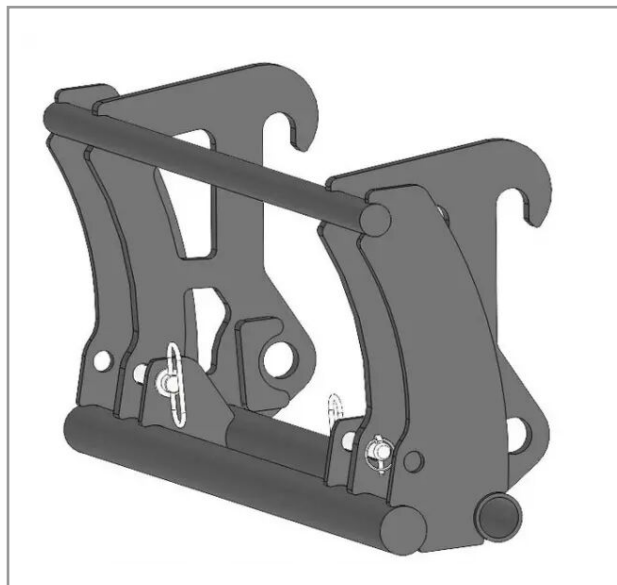

## Interface schäffer 4350-9380/euro

Référence : P2H10514503

### Détails

Interface chargeur bobcat/3 pts cat3

Garantie : L'article est garanti pendant 12 mois à dater de la livraison contre tout défaut de matière et de fabrication à l'exclusion de tout dommage ayant pour origine une cause étrangère aux produits, tels que défaut d'entretien, entretien défectueux, accident, usure normale, ou tout autre incident ne provenant pas de notre fait. Notre garantie se limite au remplacement pur et simple dans le meilleur délai possible de toute pièce ou partie à propos de laquelle il est établi un vice au sens ci-dessus sans ouvrir droit à dommages et intérêts. Le remplacement ne se fera qu'après examen des pièces en cause.

Nous vous remercions de votre compréhension et de votre coopération.

Caractéristiques	
Modèle	API-TELES
Type	Accroche Télescopique
Types de produits	INTERFACE TELESCOPIQUE
Coté machine	SCHAFFER 4350-9380
Coté outils	EURO
Quantité dans conditionnement de vente	1