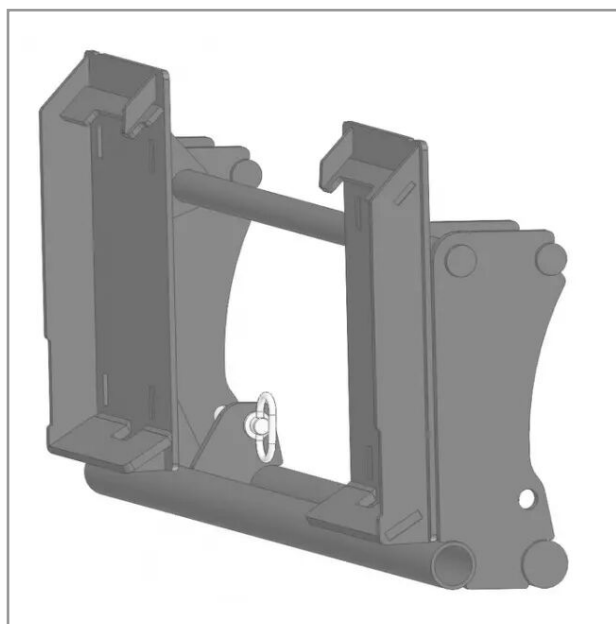

## Interface chargeur mini bobcat/euro

Référence : P2H10514507

Nous vous remercions de votre compréhension et de votre coopération.

Caractéristiques	
Modèle	API-TELES
Type	Accroche Télescopique
Types de produits	INTERFACE TELESCOPIQUE
Coté machine	MINI BOBCAT
Coté outils	EURO
Quantité dans conditionnement de vente	1