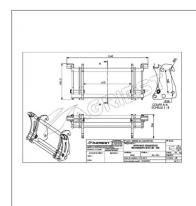

## Interface chargeur weidemann/mailleux

Référence : P2H10508555

Caractéristiques	
Modèle	API-TELES
Type	Accroche Télescopique
Types de produits	INTERFACE TELESCOPIQUE
Coté machine	WEIDEMANN SERIE 30
Coté outils	MAILLEUX
Quantité dans conditionnement de vente	1