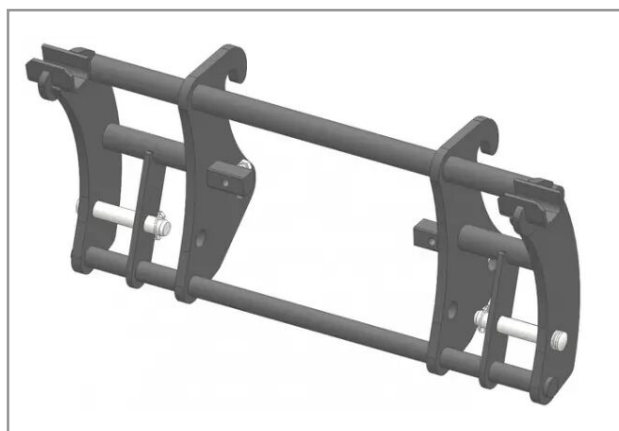

Interface chargeur jcb/compact - mailleux

Référence : P2H10506769

Caractéristiques	
Modèle	API-TELES
Type	Accroche Télescopique
Types de produits	INTERFACE TELESCOPIQUE
Coté machine	JCB COMPACT
Coté outils	MAILLEUX
Quantité dans conditionnement de vente	1