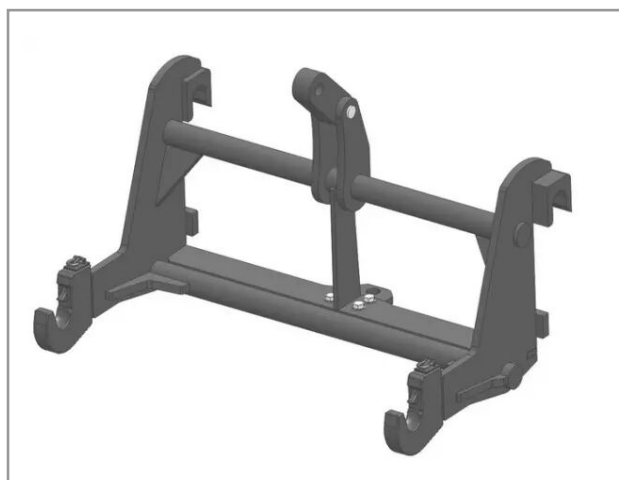

## Interface chargeur merlo/3 points cat3

Référence : P2H10508077

Caractéristiques	
Modèle	API-TELES
Type	Accroche Télescopique
Types de produits	INTERFACE TELESCOPIQUE
Coté machine	MERLO ZM2
Coté outils	3PTS CAT3
Quantité dans conditionnement de vente	1