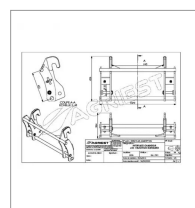

Interface chargeur jlg/faucieux blanc

Référence : P2H10505413

Caractéristiques	
Modèle	API-TELES
Type	Accroche Télescopique
Types de produits	INTERFACE TELESCOPIQUE
Coté machine	DEUTZJLG
Coté outils	FAUCHEUX STD
Quantité dans conditionnement de vente	1