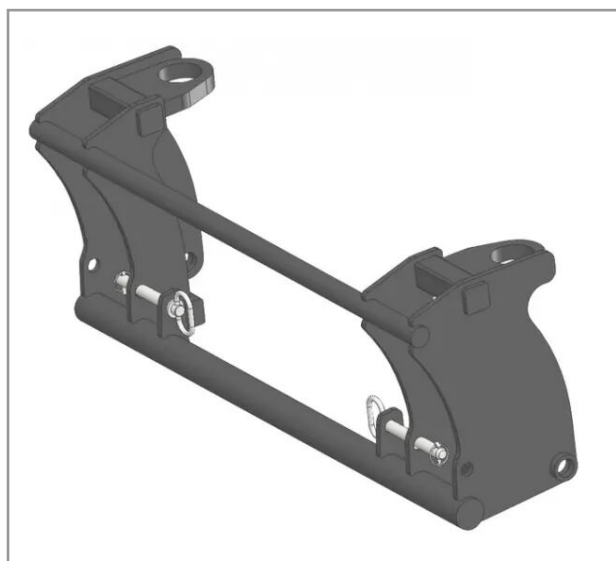

Interface chargeur john deere/euro

Référence : P2H10507878

Caractéristiques	
Modèle	API-TELES
Type	Accroche Télescopique
Types de produits	INTERFACE TELESCOPIQUE
Coté machine	JOHN DEERE MATBRO
Coté outils	EURO
Quantité dans conditionnement de vente	1