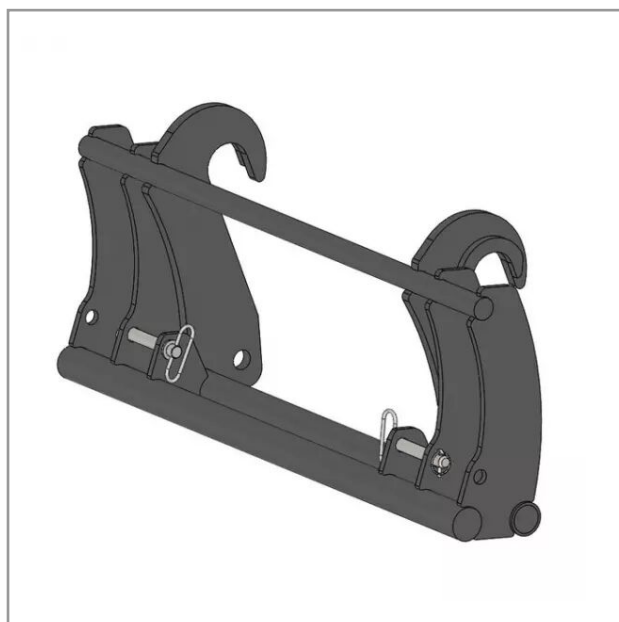

Interface chargeur new holland/euro

Référence : P2H10508973

Caractéristiques	
Modèle	API-TELES
Type	Accroche Télescopique
Types de produits	INTERFACE TELESCOPIQUE
Coté machine	CASE NEW HOLLAND
Coté outils	EURO
Quantité dans conditionnement de vente	1