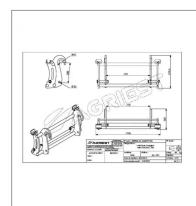

Interface chargeur new holland/mailleux

Référence : P2H10508965

Caractéristiques	
Modèle	API-TELES
Type	Accroche Télescopique
Types de produits	INTERFACE TELESCOPIQUE
Coté machine	CASE NEW HOLLAND
Coté outils	MAILLEUX
Quantité dans conditionnement de vente	1