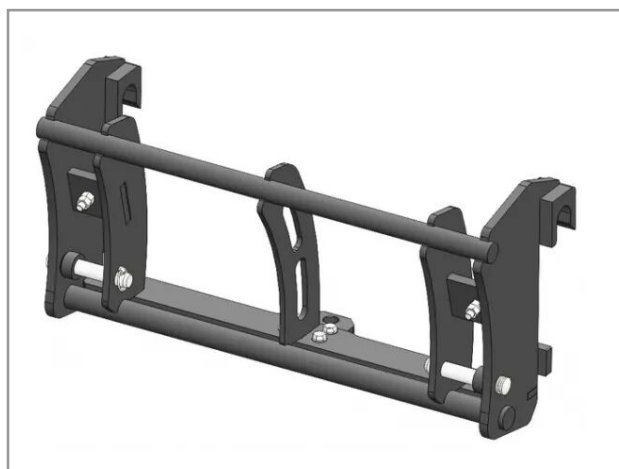

Interface chargeur merlo/faucheur blanc

Référence : P2H10508779

Caractéristiques	
Modèle	API-TELES
Type	Accroche Téléscopique
Types de produits	INTERFACE TELESCOPIQUE
Coté machine	MERLO ZM2
Coté outils	FAUCHEUX STD
Quantité dans conditionnement de vente	1