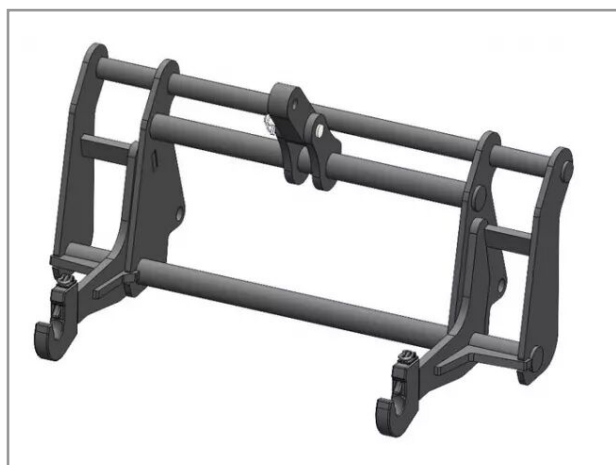

Interface chargeur mailleux/3 pts cat 2

Référence : P2H10508544

Caractéristiques	
Modèle	API-CF
Type	Accroche Frontal
Types de produits	INTERFACE FRONTALE
Coté machine	MAILLEUX
Coté outils	3PTS CAT2
Quantité dans conditionnement de vente	1