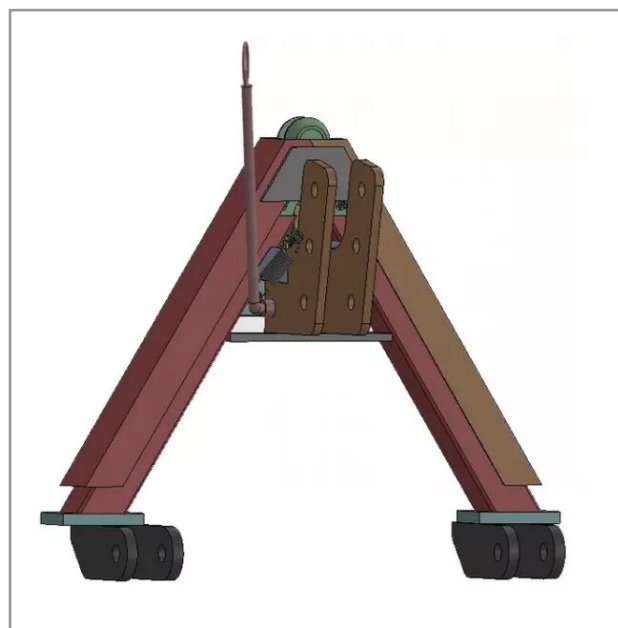

Attelage auto complet cat 0

Référence : P1D10317275

Détails

Capacité de charge: Voir plans

Capacité de charge: Voir plans

Caractéristiques	
Couleur	rouge
Catégorie	Catégorie 0
Argumentaire	Livré complet avec axes et goupilles
Ø Axe inférieur (mm)	16 mm
Types de produits	ATTELAGE AUTOMATIQUE
Quantité dans conditionnement de vente	1