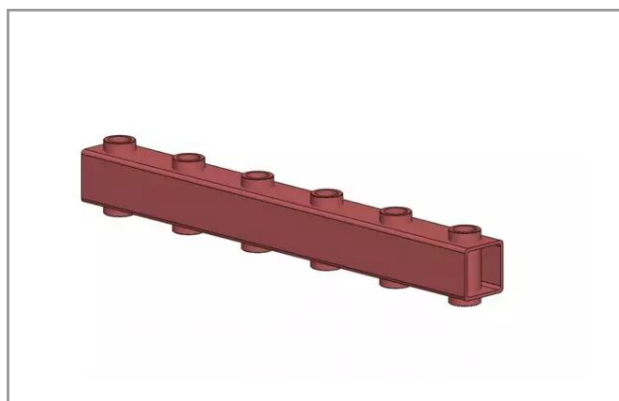

**Porte dent longueur 1000 6 bagues
diametre 42cl carré 100x100x5**

Référence : P2H10515485

Caractéristiques	
Longueur (mm)	1000 mm
Type	A souder
Dimension tube (mm)	100x100 mm
Entraxe de fixation (mm)	180 mm
Nombre de dents	6
Pour dent	Filetée
Types de produits	PORTE DENTS
Référence des dents (non fournies)	215434 et 215437
Nombre de bague	6
Quantité dans conditionnement de vente	1