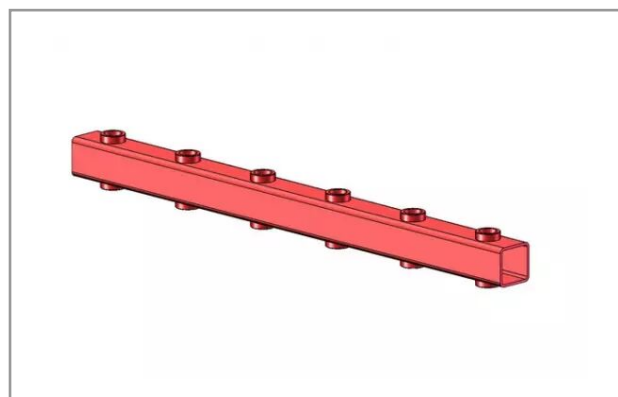

**Porte dent longueur 1200 6 bagues
e800 c80x80x5**

Référence : P2H10518105

Caractéristiques	
Longueur (mm)	1200 mm
Type	A souder
Dimension tube (mm)	80x80 mm
Entraxe de fixation (mm)	210 mm
Nombre de dents	6
Pour dent	Filetée
Types de produits	PORTE DENTS
Référence des dents (non fournies)	215423
Nombre de bague	6
Quantité dans conditionnement de vente	1