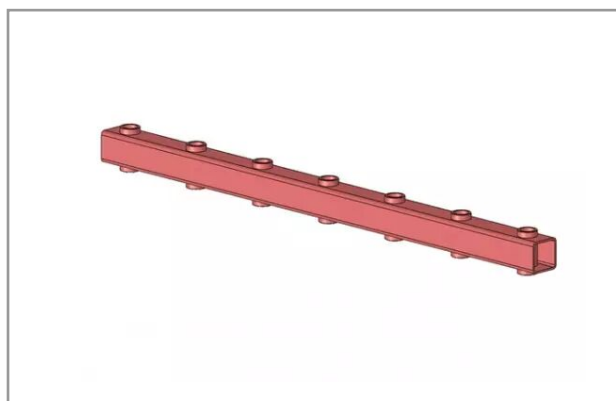

**Porte dent longueur 1500 7 bagues  
e800 carré 80x80x5**

Référence : P2H10515488

Caractéristiques	
Longueur (mm)	1500 mm
Type	A souder
Dimension tube (mm)	80x80 mm
Entraxe de fixation (mm)	230 mm
Nombre de dents	7
Pour dent	Filetée
Types de produits	PORTE DENTS
Référence des dents (non fournies)	215423
Nombre de bague	7
Quantité dans conditionnement de vente	1