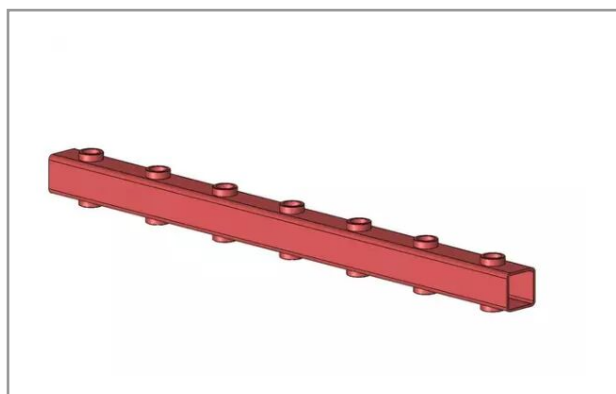

**Porte dent longueur 1300 7 bagues
e800 carré 80x80x5**

Référence : P2H10518107

Caractéristiques	
Longueur (mm)	1300 mm
Type	A souder
Dimension tube (mm)	80x80 mm
Entraxe de fixation (mm)	190 mm
Nombre de dents	7
Pour dent	Filetée
Types de produits	PORTE DENTS
Référence des dents (non fournies)	215423
Nombre de bague	7
Quantité dans conditionnement de vente	1