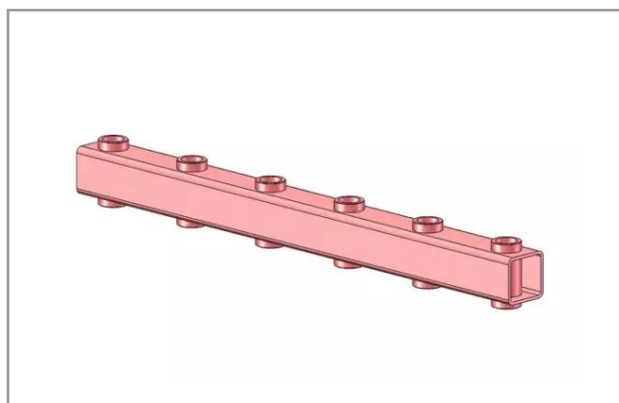

**Porte dent longueur 1000 6 bagues
e800 carré 80x80x5**

Référence : P2H10515490

Caractéristiques	
Longueur (mm)	1000 mm
Type	A souder
Dimension tube (mm)	80x80 mm
Entraxe de fixation (mm)	182 mm
Nombre de dents	6
Pour dent	Filetée
Types de produits	PORTE DENTS
Référence des dents (non fournies)	215423
Nombre de bague	6
Quantité dans conditionnement de vente	1