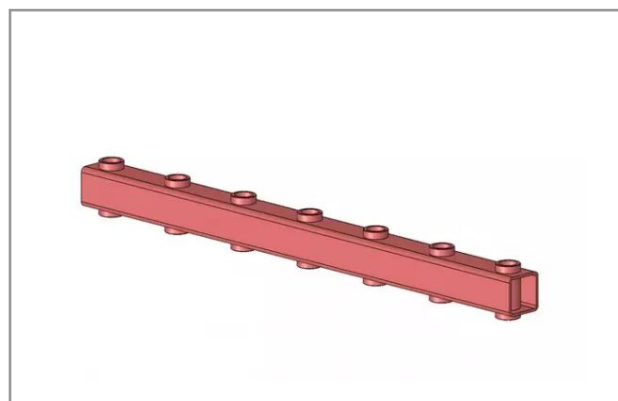

**Porte dent longueur 1192 7 bagues  
e800 carré 80x80x5**

Référence : P2H10515491

Caractéristiques	
Longueur (mm)	1192 mm
Type	A souder
Dimension tube (mm)	80x80 mm
Entraxe de fixation (mm)	184 mm
Nombre de dents	7
Pour dent	Filetée
Types de produits	PORTE DENTS
Référence des dents (non fournies)	215423
Nombre de bague	7
Quantité dans conditionnement de vente	1