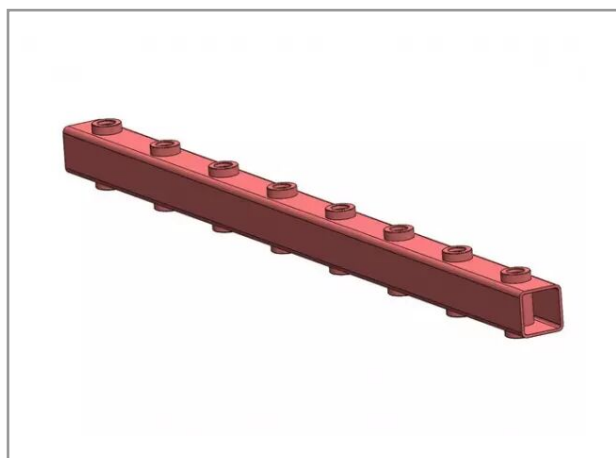

**Porte dent longueur 1500 8 bagues  
e800 carré 80x80x5**

Référence : P2H10518109

Caractéristiques	
Longueur (mm)	1500 mm
Type	A souder
Dimension tube (mm)	80x80 mm
Entraxe de fixation (mm)	192 mm
Nombre de dents	8
Pour dent	Filetée
Types de produits	PORTE DENTS
Référence des dents (non fournies)	215423
Nombre de bague	8
Quantité dans conditionnement de vente	1