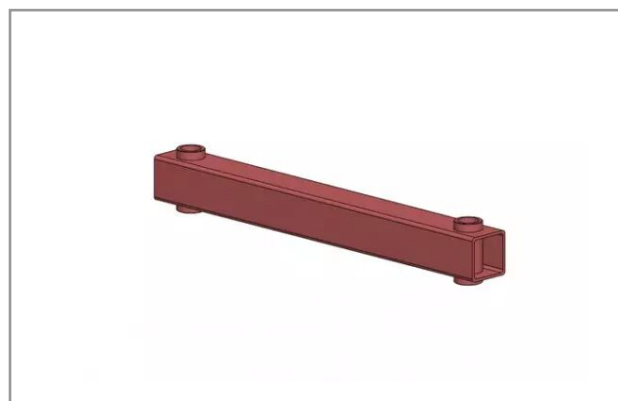

**Porte dent longueur 780 2 bagues
e800 carré 80x80x5**

Référence : P2H10515492

Caractéristiques	
Longueur (mm)	780 mm
Type	A souder
Dimension tube (mm)	80x80 mm
Entraxe de fixation (mm)	680 mm
Nombre de dents	2
Pour dent	Filetée
Types de produits	PORTE DENTS
Référence des dents (non fournies)	215423
Nombre de bague	2
Quantité dans conditionnement de vente	1