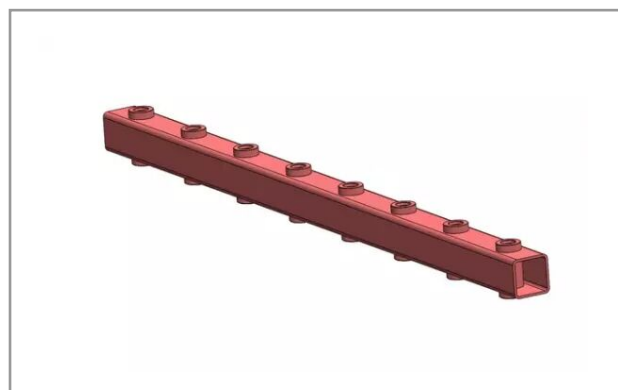

**Porte dent longueur 1600 8 bagues
e800 carré 80x80x5**

Référence : P2H10518111

Caractéristiques	
Longueur (mm)	1600 mm
Type	A souder
Dimension tube (mm)	80x80 mm
Entraxe de fixation (mm)	205 mm
Nombre de dents	8
Pour dent	Filetée
Types de produits	PORTE DENTS
Référence des dents (non fournies)	215423
Nombre de bague	8
Quantité dans conditionnement de vente	1