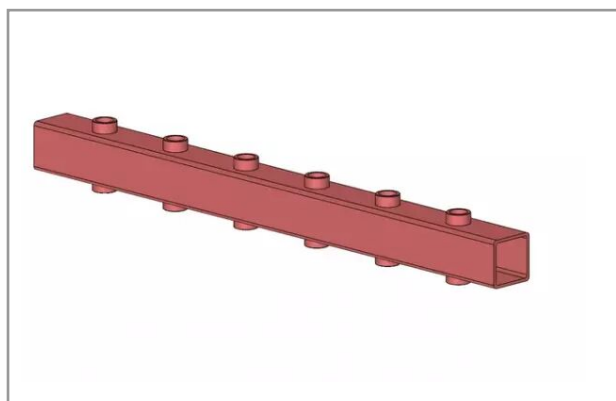

**Porte dent longueur 1300 6 bagues
e1100 carré 100x100x5**

Référence : P2H10515499

Caractéristiques	
Longueur (mm)	1300 mm
Type	A souder
Dimension tube (mm)	100x100 mm
Entraxe de fixation (mm)	200 mm
Nombre de dents	6
Pour dent	Filetée
Types de produits	PORTE DENTS
Référence des dents (non fournies)	215425
Nombre de bague	6
Quantité dans conditionnement de vente	1