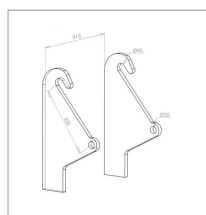

## Kit adaptation brute a souder faucheur blanc

Référence : P2H10509532

Caractéristiques	
Type fixation	A souder
Types de produits	KIT ADAPTATION À SOUDER
Quantité dans conditionnement de vente	1