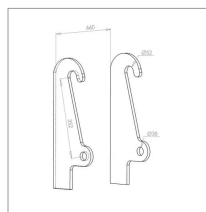

Kit adaptation brute a souder faucheur gris

Référence : P2H10510380

Caractéristiques	
Type fixation	A souder
Types de produits	KIT ADAPTATION À SOUDER
Quantité dans conditionnement de vente	1