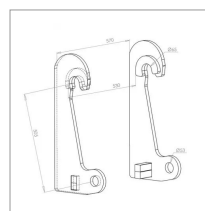

Kit adaptation brute a souder caterpillar

Référence : P2H10512199

Caractéristiques	
Type fixation	A souder
Types de produits	KIT ADAPTATION À SOUDER
Quantité dans conditionnement de vente	1