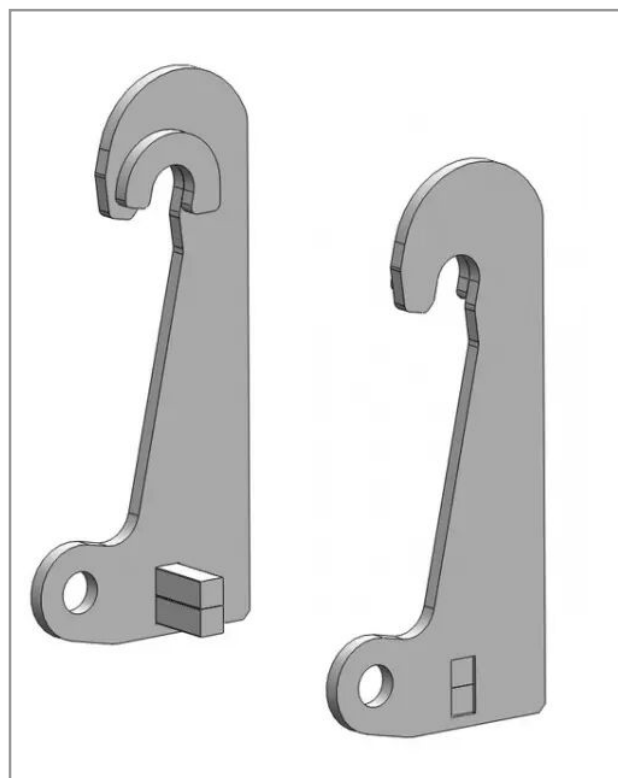

Kit adaptation brute a souder caterpillar

Référence : P2H10512199

Caractéristiques	
Type fixation	A souder
Types de produits	KIT ADAPTATION À SOUDER
Quantité dans conditionnement de vente	1