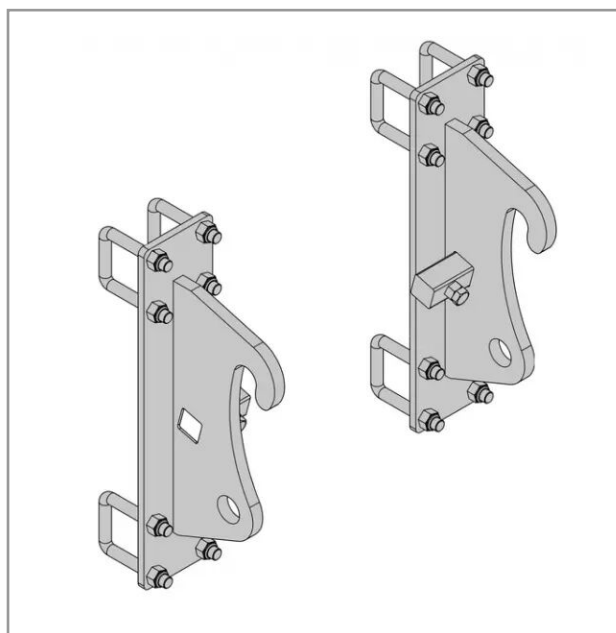

Adaptation complete jcb compact

Référence : P2H10512391

| | |
|--|-----------------------------|
| Caractéristiques | |
| Type fixation | A brides |
| Types de produits | ADAPTATION CHARGEUR FRONTAL |
| Quantité dans conditionnement de vente | 1 |