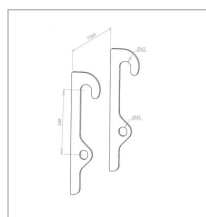

Kit adaptation brute a souder dieci n°2

Référence : P2H10514117

Caractéristiques	
Type fixation	A souder
Types de produits	KIT ADAPTATION À SOUDER
Quantité dans conditionnement de vente	1