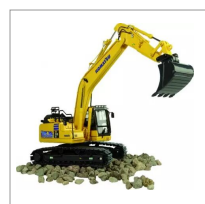

## Pelleteuse komatsu hb215 lc-3 hybrid

Référence : P5A41318592

### Détails

Réplique fidèle de l'original, en taille 1/50.

Réplique fidèle de l'original, en taille 1/50.

Caractéristiques	
Matière	Métal
Référence fournisseur	UH8135
Age mini	14 ans
Echelle	1/50
Types de produits	MINIATURE AGRICOLE
Marque véhicule	KOMATSU
Quantité dans conditionnement de vente	1
recherche WEB	Jouet