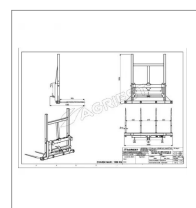

Pic bottes ap 1800 4 dents ø45 longueur 1055 perçees merlo

Référence : P2H11609480

Détails

Le pic bottes frontal permet la manipulation de balles (rondes ou carrées) de fourrage (foin, paille ou enrubannage).

Nous vous remercions de votre compréhension et de votre coopération.

Caractéristiques	
Modèle	AP1800
Nombre de dents	4
Utilisation	Bottes rectangulaires
Diamètre de dent (mm)	45 mm
Pour dent	Percée
Longueur dents (mm)	1055 mm
Positions	Frontale, tablier haut
Types de produits	PIC BOTTE FRONTAL
Largeur du porte dent (mm)	1800 mm
Hauteur du tablier (mm)	1900 mm
Type d'attelage	MERLO ZM2
Quantité dans conditionnement de vente	1