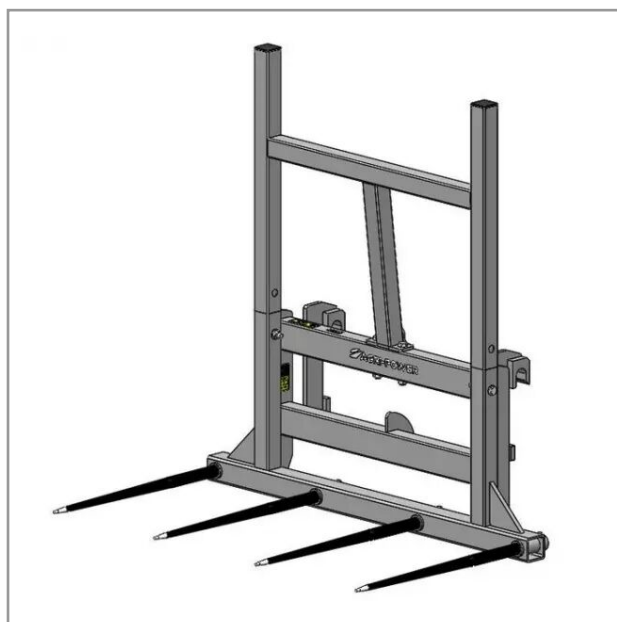

Pic bottes ap 1800 4 dents ø45 longueur 1055 perçees merlo

Référence : P2H11609480

Détails

Le pic bottes frontal permet la manipulation de balles (rondes ou carrées) de fourrage (foin, paille ou enrubannage).

Nous vous remercions de votre compréhension et de votre coopération.

Caractéristiques	
Modèle	AP1800
Nombre de dents	4
Utilisation	Bottes rectangulaires
Diamètre de dent (mm)	45 mm
Pour dent	Percée
Longueur dents (mm)	1055 mm
Positions	Frontale, tablier haut
Types de produits	PIC BOTTE FRONTAL
Largeur du porte dent (mm)	1800 mm
Hauteur du tablier (mm)	1900 mm
Type d'attelage	MERLO ZM2
Quantité dans conditionnement de vente	1