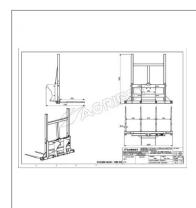

## Pic bottes ap 1800 4 dents ø45 longueur 1055 perçees jcb étroit

Référence : P2H11610906

Nous vous remercions de votre compréhension et de votre coopération.

Caractéristiques	
Modèle	AP1800
Nombre de dents	4
Utilisation	Bottes rectangulaires
Diamètre de dent (mm)	45 mm
Pour dent	Percée
Longueur dents (mm)	1055 mm
Positions	Frontale, tablier haut
Types de produits	PIC BOTTE FRONTAL
Largeur du porte dent (mm)	1800 mm
Hauteur du tablier (mm)	1900 mm
Type d'attelage	JCB ETROIT
Quantité dans conditionnement de vente	1