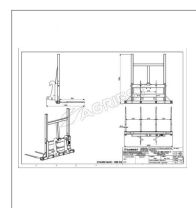

Pic bottes ap 1800 4 dents ø45 longueur 1055 perçees caterpillar

Référence : P2H11611325

Détails

Le pic bottes frontal avec 4 dents permet la manipulation de balles (rondes ou carrées) de fourrage (foin, paille ou enrubannage).

Nous vous remercions de votre compréhension et de votre coopération.

Caractéristiques	
Modèle	AP1800
Nombre de dents	4
Utilisation	Bottes rectangulaires
Diamètre de dent (mm)	45 mm
Pour dent	Percée
Longueur dents (mm)	1055 mm
Positions	Frontale, tablier haut
Types de produits	PIC BOTTE FRONTAL
Largeur du porte dent (mm)	1800 mm
Hauteur du tablier (mm)	1900 mm
Type d'attelage	CATERPILLAR
Quantité dans conditionnement de vente	1