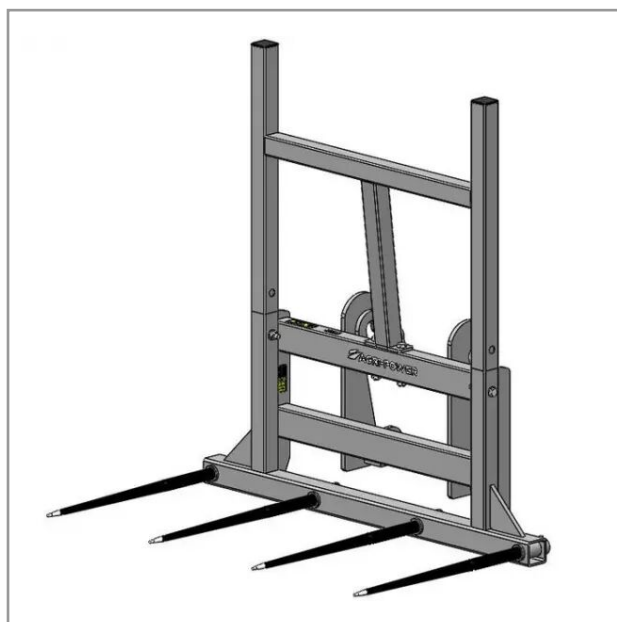

Pic bottes ap 1800 4 dents ø45 longueur 1055 perçees caterpillar

Référence : P2H11611325

Détails

Le pic bottes frontal avec 4 dents permet la manipulation de balles (rondes ou carrées) de fourrage (foin, paille ou enrubannage).

Nous vous remercions de votre compréhension et de votre coopération.

Caractéristiques	
Modèle	AP1800
Nombre de dents	4
Utilisation	Bottes rectangulaires
Diamètre de dent (mm)	45 mm
Pour dent	Percée
Longueur dents (mm)	1055 mm
Positions	Frontale, tablier haut
Types de produits	PIC BOTTE FRONTAL
Largeur du porte dent (mm)	1800 mm
Hauteur du tablier (mm)	1900 mm
Type d'attelage	CATERPILLAR
Quantité dans conditionnement de vente	1