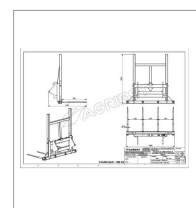

Pic bottes ap 1800 4 dents ø45 longueur 1055 percees faucheur blanc

Référence : P2H11611339

Détails

Le pic bottes frontal avec 4 dents permet la manipulation de balles (rondes ou carrées) de fourrage (foin, paille ou enrubannage).

Nous vous remercions de votre compréhension et de votre coopération.

Caractéristiques	
Modèle	AP1800
Nombre de dents	4
Utilisation	Bottes rectangulaires
Diamètre de dent (mm)	45 mm
Pour dent	Percée
Longueur dents (mm)	1055 mm
Positions	Frontale, tablier haut
Types de produits	PIC BOTTE FRONTAL
Largeur du porte dent (mm)	1800 mm
Hauteur du tablier (mm)	1900 mm
Type d'attelage	FAUCHEUX BLANC
Quantité dans conditionnement de vente	1