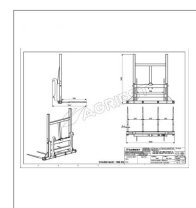

**Picottes ap 1800 4 dents ø45
longueur 1055 percées jcb q fit**

Référence : P2H11611344

Caractéristiques	
Modèle	AP1800
Nombre de dents	4
Utilisation	Bottes rectangulaires
Diamètre de dent (mm)	45 mm
Pour dent	Percée
Longueur dents (mm)	1055 mm
Positions	Frontale, tablier haut
Types de produits	PIC BOTTE FRONTAL
Largeur du porte dent (mm)	1800 mm
Hauteur du tablier (mm)	1900 mm
Type d'attelage	JCB Q-FIT
Quantité dans conditionnement de vente	1