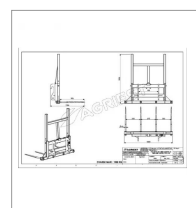

Nous vous remercions de votre compréhension et de votre coopération.

Caractéristiques	
Modèle	AP1800
Nombre de dents	4
Utilisation	Bottes rectangulaires
Diamètre de dent (mm)	45 mm
Pour dent	Percée
Longueur dents (mm)	1055 mm
Positions	Frontale, tablier haut
Types de produits	PIC BOTTE FRONTAL
Largeur du porte dent (mm)	1800 mm
Hauteur du tablier (mm)	1900 mm
Type d'attelage	DEUTZ / JLG
Quantité dans conditionnement de vente	1