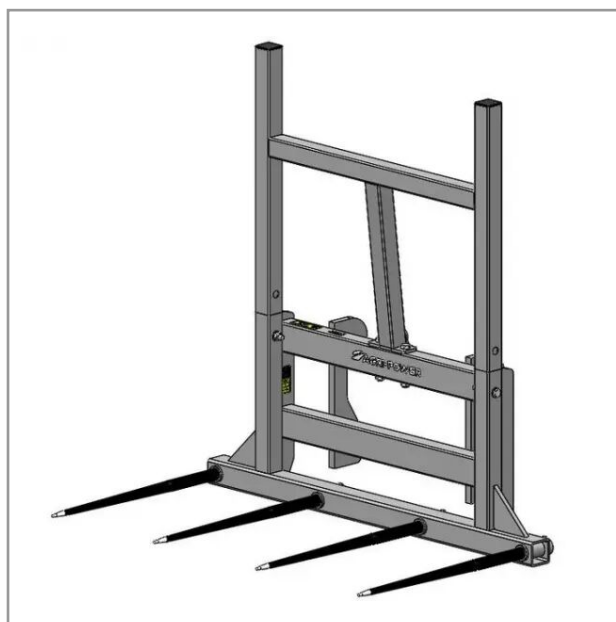

## Pic bottes ap 1800 4 dents ø45 longueur 1055 percées jlg

Référence : P2H11611347

### Détails

Le pic bottes frontal avec 4 dents permet la manipulation de balles (rondes ou carrées) de fourrage (foin, paille ou enrubannage).

Garantie : L'article est garanti pendant 12 mois à dater de la livraison contre tout défaut de matière et de fabrication à l'exclusion de tout dommage ayant pour origine une cause étrangère aux produits, tels que défaut d'entretien, entretien défectueux, accident, usure normale, ou tout autre incident ne provenant pas de notre fait. Notre garantie se limite au remplacement pur et simple dans le meilleur délai possible de toute pièce ou partie à propos de laquelle il est établi un vice au sens ci-dessus sans ouvrir droit à dommages et intérêts. Le remplacement ne se fera qu'après examen des pièces en cause.

Nous vous remercions de votre compréhension et de votre coopération.

Caractéristiques	
Modèle	AP1800
Nombre de dents	4
Utilisation	Bottes rectangulaires
Diamètre de dent (mm)	45 mm
Pour dent	Percée
Longueur dents (mm)	1055 mm
Positions	Frontale, tablier haut
Types de produits	PIC BOTTE FRONTAL
Largeur du porte dent (mm)	1800 mm
Hauteur du tablier (mm)	1900 mm
Type d'attelage	DEUTZ / JLG
Quantité dans conditionnement de vente	1