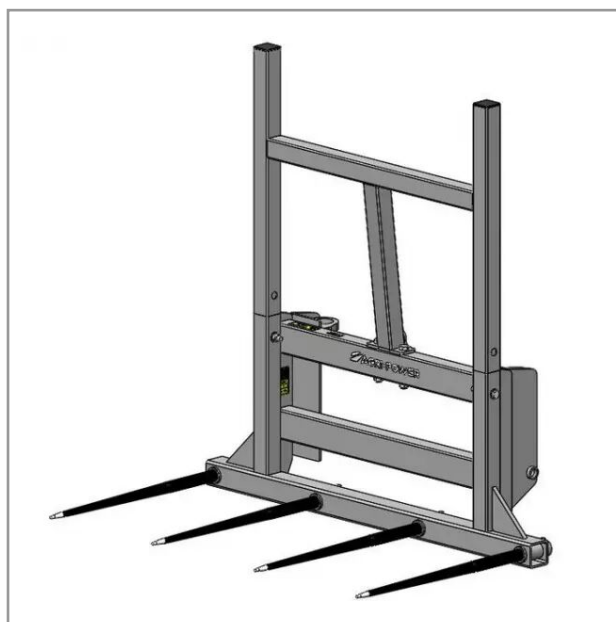

## Pic bottes ap 1800 4 dents ø45 longueur 1055 percées john deere

Référence : P2H11611349

### Détails

Le pic bottes frontal avec 4 dents permet la manipulation de balles (rondes ou carrées) de fourrage (foin, paille ou enrubannage).

Garantie : L'article est garanti pendant 12 mois à dater de la livraison contre tout défaut de matière et de fabrication à l'exclusion de tout dommage ayant pour origine une cause étrangère aux produits, tels que défaut d'entretien, entretien défectueux, accident, usure normale, ou tout autre incident ne provenant pas de notre fait. Notre garantie se limite au remplacement pur et simple dans le meilleur délai possible de toute pièce ou partie à propos de laquelle il est établi un vice au sens ci-dessus sans ouvrir droit à dommages et intérêts. Le remplacement ne se fera qu'après examen des pièces en cause.

Nous vous remercions de votre compréhension et de votre coopération.

Caractéristiques	
Modèle	AP1800
Nombre de dents	4
Utilisation	Bottes rectangulaires
Diamètre de dent (mm)	45 mm
Pour dent	Percée
Longueur dents (mm)	1055 mm
Positions	Frontale, tablier haut
Types de produits	PIC BOTTE FRONTAL
Largeur du porte dent (mm)	1800 mm
Hauteur du tablier (mm)	1900 mm
Type d'attelage	JOHN DEERE MATBRO
Quantité dans conditionnement de vente	1