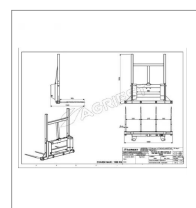

## Pic bottes ap 1800 4 dents ø45 longueur 1055 percées john deere

Référence : P2H11611349

Nous vous remercions de votre compréhension et de votre coopération.

Caractéristiques	
Modèle	AP1800
Nombre de dents	4
Utilisation	Bottes rectangulaires
Diamètre de dent (mm)	45 mm
Pour dent	Percée
Longueur dents (mm)	1055 mm
Positions	Frontale, tablier haut
Types de produits	PIC BOTTE FRONTAL
Largeur du porte dent (mm)	1800 mm
Hauteur du tablier (mm)	1900 mm
Type d'attelage	JOHN DEERE MATBRO
Quantité dans conditionnement de vente	1