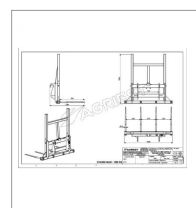

Pic bottes ap 1800 4 dents ø45 longueur 1055 perçees new holland

Référence : P2H11611351

Détails

Le pic bottes frontal avec 4 dents permet la manipulation de balles (rondes ou carrées) de fourrage (foin, paille ou enrubannage).

Nous vous remercions de votre compréhension et de votre coopération.

Caractéristiques	
Modèle	AP1800
Nombre de dents	4
Utilisation	Bottes rectangulaires
Diamètre de dent (mm)	45 mm
Pour dent	Percée
Longueur dents (mm)	1055 mm
Positions	Frontale, tablier haut
Types de produits	PIC BOTTE FRONTAL
Largeur du porte dent (mm)	1800 mm
Hauteur du tablier (mm)	1900 mm
Type d'attelage	NEW HOLLAND
Quantité dans conditionnement de vente	1