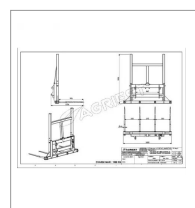

**Pic botte ap 1800 4 dents ø45
longueur 1055 perrees quicke**

Référence : P2H11611357

Caractéristiques	
Modèle	AP1800
Nombre de dents	4
Utilisation	Bottes rectangulaires
Diamètre de dent (mm)	45 mm
Pour dent	Percée
Longueur dents (mm)	1055 mm
Positions	Frontale, tablier haut
Types de produits	PIC BOTTE FRONTAL
Largeur du porte dent (mm)	1800 mm
Hauteur du tablier (mm)	1900 mm
Type d'attelage	QUICKE AM
Quantité dans conditionnement de vente	1