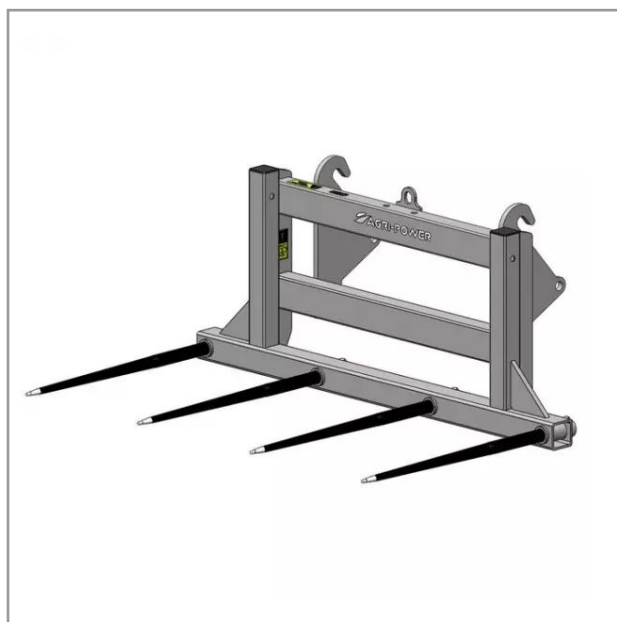

Pic bottes ap 1801 4 dents ø45 longueur 1055 perçees type fx blanc

Référence : P2H11611588

Détails

Le pic bottes frontal avec 4 dents permet la manipulation de balles (rondes ou carrées) de fourrage (foin, paille ou enrubannage).

Nous vous remercions de votre compréhension et de votre coopération.

Caractéristiques	
Affectation	FAUCHEUX B
Modèle	AP1801
Nombre de dents	4
Utilisation	Bottes rectangulaires
Diamètre de dent (mm)	45 mm
Pour dent	Percée
Longueur dents (mm)	1055 mm
Positions	Frontale
Types de produits	PIC BOTTE FRONTAL
Largeur du porte dent (mm)	1800 mm
Hauteur du tablier (mm)	745 mm
Type d'attelage	FAUCHEUX BLANC
Quantité dans conditionnement de vente	1