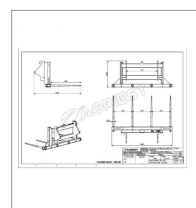

Pic bottes ap 1801 4 dents ø45 longueur 1055 perçees type fx blanc

Référence : P2H11611588

Détails

Le pic bottes frontal avec 4 dents permet la manipulation de balles (rondes ou carrées) de fourrage (foin, paille ou enrubannage).

Nous vous remercions de votre compréhension et de votre coopération.

Caractéristiques	
Affectation	FAUCHEUX B
Modèle	AP1801
Nombre de dents	4
Utilisation	Bottes rectangulaires
Diamètre de dent (mm)	45 mm
Pour dent	Percée
Longueur dents (mm)	1055 mm
Positions	Frontale
Types de produits	PIC BOTTE FRONTAL
Largeur du porte dent (mm)	1800 mm
Hauteur du tablier (mm)	745 mm
Type d'attelage	FAUCHEUX BLANC
Quantité dans conditionnement de vente	1