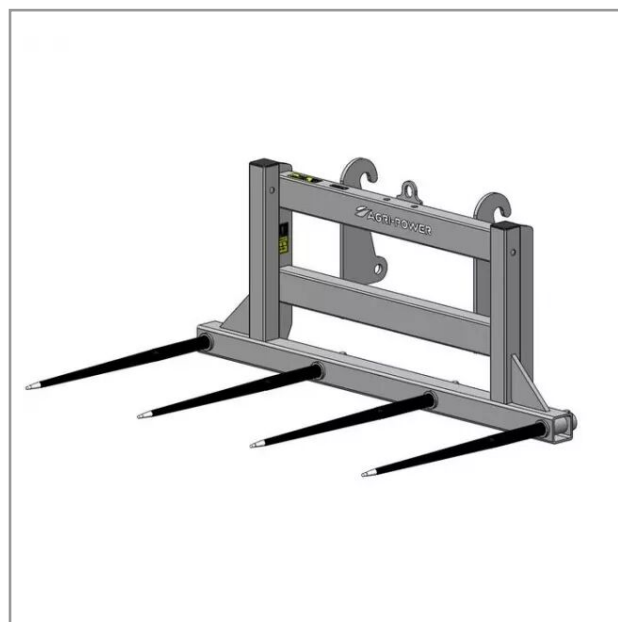

## Pic bottes ap 1801 4 dents ø45 longueur 1055 percees type fx gris

Référence : P2H11611590

### Détails

Le pic bottes frontal avec 4 dents permet la manipulation de balles (rondes ou carrées) de fourrage (foin, paille ou enrubannage).

Garantie : L'article est garanti pendant 12 mois à dater de la livraison contre tout défaut de matière et de fabrication à l'exclusion de tout dommage ayant pour origine une cause étrangère aux produits, tels que défaut d'entretien, entretien défectueux, accident, usure normale, ou tout autre incident ne provenant pas de notre fait. Notre garantie se limite au remplacement pur et simple dans le meilleur délai possible de toute pièce ou partie à propos de laquelle il est établi un vice au sens ci-dessus sans ouvrir droit à dommages et intérêts. Le remplacement ne se fera qu'après examen des pièces en cause.

Nous vous remercions de votre compréhension et de votre coopération.

Caractéristiques	
Affectation	FAUCHEUX G
Modèle	AP1801
Nombre de dents	4
Utilisation	Bottes rectangulaires
Diamètre de dent (mm)	45 mm
Pour dent	Percée
Longueur dents (mm)	1055 mm
Positions	Frontale
Types de produits	PIC BOTTE FRONTAL
Largeur du porte dent (mm)	1800 mm
Hauteur du tablier (mm)	745 mm
Type d'attelage	FAUCHEUX GRIS
Quantité dans conditionnement de vente	1