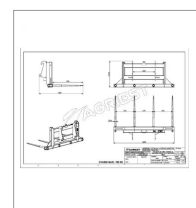

## Pic bottes ap 1801 4 dents ø45 longueur 1055 percees type fx gris

Référence : P2H11611590

Nous vous remercions de votre compréhension et de votre coopération.

Caractéristiques	
Affectation	FAUCHEUX G
Modèle	AP1801
Nombre de dents	4
Utilisation	Bottes rectangulaires
Diamètre de dent (mm)	45 mm
Pour dent	Percée
Longueur dents (mm)	1055 mm
Positions	Frontale
Types de produits	PIC BOTTE FRONTAL
Largeur du porte dent (mm)	1800 mm
Hauteur du tablier (mm)	745 mm
Type d'attelage	FAUCHEUX GRIS
Quantité dans conditionnement de vente	1