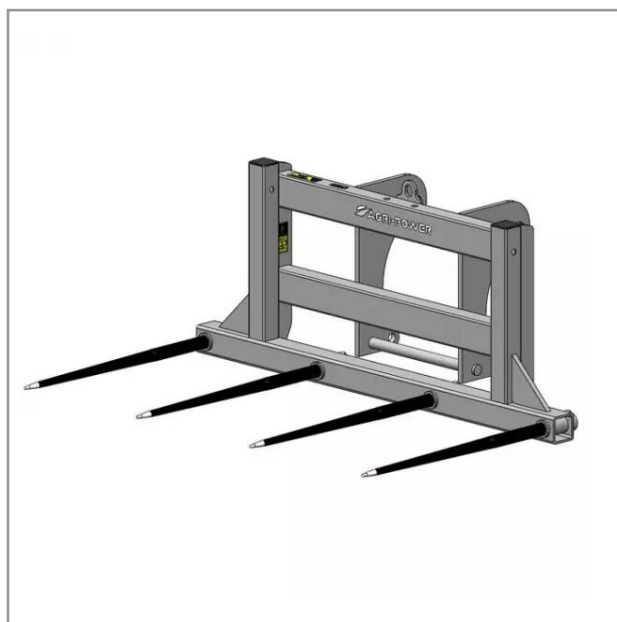

## Pic bottes ap 1801 4 dents ø45 longueur 1055 percees type jcb etroi

Référence : P2H11611593

### Détails

Le pic bottes frontal avec 4 dents permet la manipulation de balles (rondes ou carrées) de fourrage (foin, paille ou enrubannage).

Garantie : L'article est garanti pendant 12 mois à dater de la livraison contre tout défaut de matière et de fabrication à l'exclusion de tout dommage ayant pour origine une cause étrangère aux produits, tels que défaut d'entretien, entretien défectueux, accident, usure normale, ou tout autre incident ne provenant pas de notre fait. Notre garantie se limite au remplacement pur et simple dans le meilleur délai possible de toute pièce ou partie à propos de laquelle il est établi un vice au sens ci-dessus sans ouvrir droit à dommages et intérêts. Le remplacement ne se fera qu'après examen des pièces en cause.

Nous vous remercions de votre compréhension et de votre coopération.

Caractéristiques	
Affectation	JCB ETROIT
Modèle	AP1801
Nombre de dents	4
Utilisation	Bottes rectangulaires
Diamètre de dent (mm)	45 mm
Pour dent	Percée
Longueur dents (mm)	1055 mm
Positions	Frontale
Types de produits	PIC BOTTE FRONTAL
Largeur du porte dent (mm)	1800 mm
Hauteur du tablier (mm)	745 mm
Type d'attelage	JCB ETROIT
Quantité dans conditionnement de vente	1