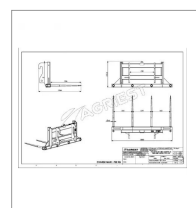

Pic bottes ap 1801 4 dents ø45 longueur 1055 perçees type jlg

Référence : P2H11611599

Détails

Le pic bottes frontal avec 4 dents permet la manipulation de balles (rondes ou carrées) de fourrage (foin, paille ou enrubannage).

Nous vous remercions de votre compréhension et de votre coopération.

Caractéristiques	
Affectation	DEUTZ JLG
Modèle	AP1801
Nombre de dents	4
Utilisation	Bottes rectangulaires
Diamètre de dent (mm)	45 mm
Pour dent	Percée
Longueur dents (mm)	1055 mm
Positions	Frontale
Types de produits	PIC BOTTE FRONTAL
Largeur du porte dent (mm)	1800 mm
Hauteur du tablier (mm)	745 mm
Type d'attelage	DEUTZ / JLG
Quantité dans conditionnement de vente	1