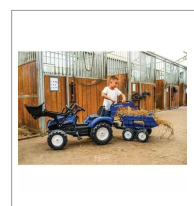

Tracteur à pédale New Holland avec pelle arrière et remorque

Référence : P5B1139522

Détails

Avec ce tracteur à pédales en plastique et son chargeur votre enfant imitera les grands. Grâce à son siège pivotant il pourra prendre les commandes de la pelle arrière pour remplir la remorque basculante . Poids de la remorque maximum de 50 kg. Fabrication Française

Dimensions(cm) : 220x70x53

A partir de 3 ans

Réplique à pédales du modèle NEW HOLLAND T8.
 Equipé d'une pelle frontale.
 Une excavatrice.
 Une remorque basculante.
 Garantie 2 ans.

Caractéristiques	
Matière	Plastique
Couleur	Bleu
Référence fournisseur	3090W
Age mini	3 ans
Types de produits	MINIATURE AGRICOLE
Dimensions (cm)	222x58x75 cm
Marque véhicule	NEW HOLLAND
Quantité dans conditionnement de vente	1
recherche WEB	Jouet