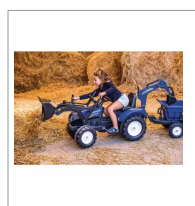

Tracteur à pédale New Holland avec pelle arrière et remorque

Référence : P5B1139522

Détails

Avec ce tracteur à pédales en plastique et son chargeur votre enfant imitera les grands. Grâce à son siège pivotant il pourra prendre les commandes de la pelle arrière pour remplir la remorque basculante . Poids de la remorque maximum de 50 kg. Fabrication Française

Dimensions(cm) : 220x70x53

A partir de 3 ans

Réplique à pédales du modèle NEW HOLLAND T8.
 Equipé d'une pelle frontale.
 Une excavatrice.
 Une remorque basculante.
 Garantie 2 ans.

Caractéristiques	
Matière	Plastique
Couleur	Bleu
Référence fournisseur	3090W
Age mini	3 ans
Types de produits	MINIATURE AGRICOLE
Dimensions (cm)	222x58x75 cm
Marque véhicule	NEW HOLLAND
Quantité dans conditionnement de vente	1
recherche WEB	Jouet