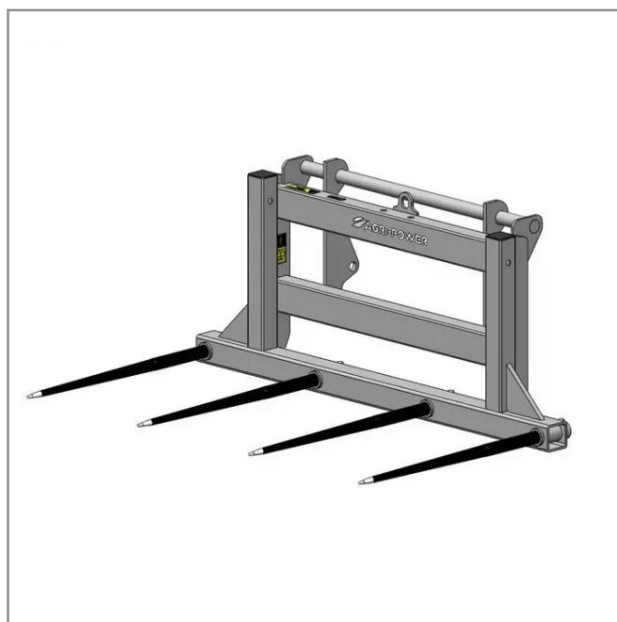

## Pic bottes ap 1801 4 dents ø45 longueur 1055 percées type jd

Référence : P2H11611601

### Détails

Le pic bottes frontal avec 4 dents permet la manipulation de balles (rondes ou carrées) de fourrage (foin, paille ou enrubannage).

Garantie : L'article est garanti pendant 12 mois à dater de la livraison contre tout défaut de matière et de fabrication à l'exclusion de tout dommage ayant pour origine une cause étrangère aux produits, tels que défaut d'entretien, entretien défectueux, accident, usure normale, ou tout autre incident ne provenant pas de notre fait. Notre garantie se limite au remplacement pur et simple dans le meilleur délai possible de toute pièce ou partie à propos de laquelle il est établi un vice au sens ci-dessus sans ouvrir droit à dommages et intérêts. Le remplacement ne se fera qu'après examen des pièces en cause.

Nous vous remercions de votre compréhension et de votre coopération.

Caractéristiques	
Affectation	JOHN DEERE MATBRO
Modèle	AP1801
Nombre de dents	4
Utilisation	Bottes rectangulaires
Diamètre de dent (mm)	45 mm
Pour dent	Percée
Longueur dents (mm)	1055 mm
Positions	Frontale
Types de produits	PIC BOTTE FRONTAL
Largeur du porte dent (mm)	1800 mm
Hauteur du tablier (mm)	745 mm
Type d'attelage	JOHN DEERE MATBRO
Quantité dans conditionnement de vente	1