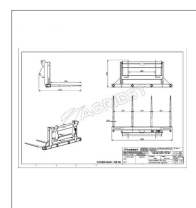

## Pic bottes ap 1801 4 dents ø45 longueur 1055 percées type jd

Référence : P2H11611601

Nous vous remercions de votre compréhension et de votre coopération.

Caractéristiques	
Affectation	JOHN DEERE MATBRO
Modèle	AP1801
Nombre de dents	4
Utilisation	Bottes rectangulaires
Diamètre de dent (mm)	45 mm
Pour dent	Percée
Longueur dents (mm)	1055 mm
Positions	Frontale
Types de produits	PIC BOTTE FRONTAL
Largeur du porte dent (mm)	1800 mm
Hauteur du tablier (mm)	745 mm
Type d'attelage	JOHN DEERE MATBRO
Quantité dans conditionnement de vente	1