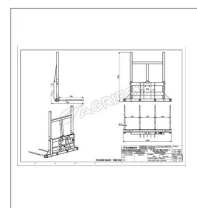

Pic bottes ap 1800 4 dents ø45 longueur 1055 perçees schäffer 2026

Référence : P2H11613110

Détails

Le pic bottes frontal avec 4 dents permet la manipulation de balles (rondes ou carrées) de fourrage (foin, paille ou enrubannage).

Nous vous remercions de votre compréhension et de votre coopération.

Caractéristiques	
Modèle	AP1800
Nombre de dents	4
Utilisation	Bottes rectangulaires
Diamètre de dent (mm)	45 mm
Pour dent	Percée
Longueur dents (mm)	1055 mm
Positions	Frontale, tablier haut
Types de produits	PIC BOTTE FRONTAL
Largeur du porte dent (mm)	1800 mm
Hauteur du tablier (mm)	1900 mm
Type d'attelage	Soudé
Quantité dans conditionnement de vente	1