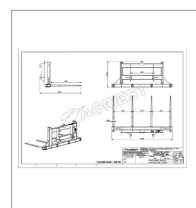

## Pic bottes ap1801 4 dents ø45x1055 percees schäffer 2020-4260

Référence : P2H11613132

Nous vous remercions de votre compréhension et de votre coopération.

Caractéristiques	
Affectation	SCHÄFFER 2020-4260
Modèle	AP1801
Nombre de dents	4
Utilisation	Bottes rectangulaires
Diamètre de dent (mm)	45 mm
Pour dent	Percée
Longueur dents (mm)	1055 mm
Positions	Frontale
Types de produits	PIC BOTTE FRONTAL
Largeur du porte dent (mm)	1800 mm
Hauteur du tablier (mm)	745 mm
Type d'attelage	Bride
Quantité dans conditionnement de vente	1