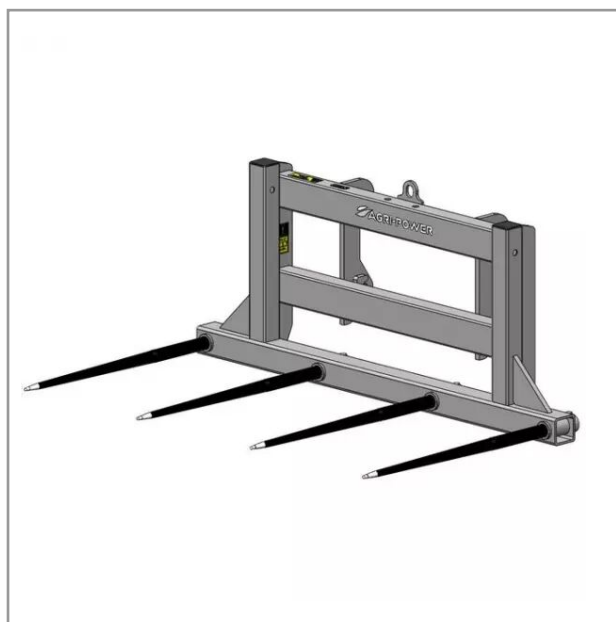

## Pic bottes ap1801 4 dents ø45x1055 percees schäffer 2020-4260

Référence : P2H11613132

### Détails

Le pic bottes frontal avec 4 dents permet la manipulation de balles (rondes ou carrées) de fourrage (foin, paille ou enrubannage).

Garantie : L'article est garanti pendant 12 mois à dater de la livraison contre tout défaut de matière et de fabrication à l'exclusion de tout dommage ayant pour origine une cause étrangère aux produits, tels que défaut d'entretien, entretien défectueux, accident, usure normale, ou tout autre incident ne provenant pas de notre fait. Notre garantie se limite au remplacement pur et simple dans le meilleur délai possible de toute pièce ou partie à propos de laquelle il est établi un vice au sens ci-dessus sans ouvrir droit à dommages et intérêts. Le remplacement ne se fera qu'après examen des pièces en cause.

Nous vous remercions de votre compréhension et de votre coopération.

Caractéristiques	
Affectation	SCHÄFFER 2020-4260
Modèle	AP1801
Nombre de dents	4
Utilisation	Bottes rectangulaires
Diamètre de dent (mm)	45 mm
Pour dent	Percée
Longueur dents (mm)	1055 mm
Positions	Frontale
Types de produits	PIC BOTTE FRONTAL
Largeur du porte dent (mm)	1800 mm
Hauteur du tablier (mm)	745 mm
Type d'attelage	Bride
Quantité dans conditionnement de vente	1